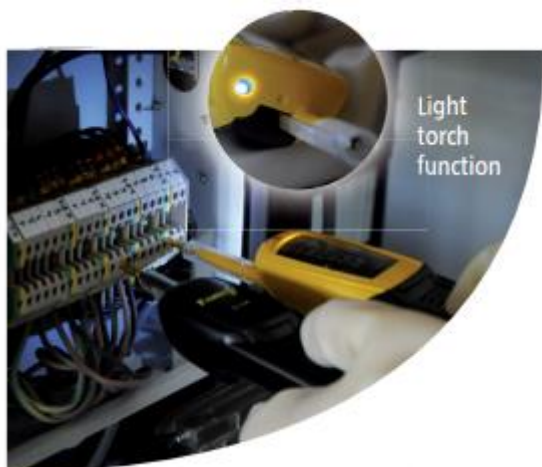

Spänningsprovare inom-/utomhus

2-polig spänningsprovare, TAG 780 V/R/D

CE-märkt och utförd enligt IEC 61243-3

- En äkta spänningsprovare (IEC 61243-3) som visar den exakta spänningen.
- Vatten och fuktsäker (IP65)
- Ojämförbar kvalitet på displayen: Inkapslad LED teknik
- Lätt att läsa av displayen även i fullt solljus
- Revolutionerande IP2x skyddshylsor
Enkelt att använda med hjälp av pekfingret.
Tummen är fri till att använda Test Knappen
Hylsorna dras tillbaka kontrollerat, vilket erbjuder högre säkerhet med bättre synlighet av mätpunkten.
- Samtliga modeller går att få utan skyddshylsor.
- Ultraflexibel kabel (ingen minneseffekt): Silikon, dubbel isolering
- Särskilt skydd anpassat för arbete i fält: skydd mot damm och vatten; maximalt överspänningsskydd (CAT IV 1000V)
- Integrerat automatiskt självtest
- Förbindelsetest (upp till 80 Ohm)
- Markerar spänningsförändring fas med endast en mätspets. Båda spetsarna kan användas.
- Inbyggd lampa i toppen av provaren som lyser på mätpunkten
- Indikerar spänning även utan batteri
- Indikerar spänningar upp till 400V med upprepade signaler och spänningar över 400V med en fast signal.

Utbytbara spetsar 2 eller 4mm

Light torch function

En komplett sats innehåller:

- 1 st Spänningsprovare typ TAG 780
- 1 st Mjukt fodral
- 2 st LR03/AAA batterier (1,5V)

Typ	Benämning	Märkspänning AC/DC	Frekvens Hz	Vikt g	Längd mm (max)
TAG 780 VIFE	Enkel provare med skyddshylsor	12-1000V	15-60	290	270
TAG 780 VPFE	Enkel provare utan skyddshylsor	12-1000V	15-60	290	270
TAG 780 RIFE	Provare med rotationsriktning och skyddshylsor	12-1000V	15-60	290	270
TAG 780 RPFE	Provare med rotationsriktning utan skyddshylsor	12-1000V	15-60	290	270
TAG 780 DIFE	Provare med rotationsriktning samt med digital display och skyddshylsor	12-1000V	15-60	290	270
TAG 780 DPFE	Provare med rotationsriktning samt med digital display och utan skyddshylsor	12-1000V	15-60	290	270