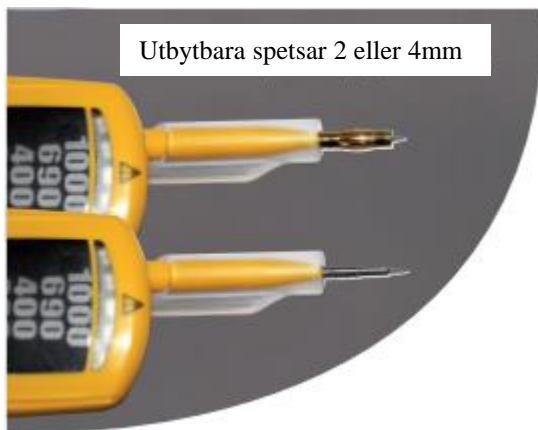

Spänningsprovare inom-/utomhus

2-polig spänningsprovare, TAG 780 V/R/D

CE-märkt och utförd enligt IEC 61243-3

- En äkta spänningsprovare (IEC 61243-3) som visar den exakta spänningen.
- Vatten och fuktsäker (IP65)
- Ojämförbar kvalitet på displayen: Inkapslad LED teknik
- Lätt att läsa av displayen även i fullt solljus
- Revolutionerande IP2x skyddshylsor
Enkelt att använda med hjälp av pekfingret.
Tummen är fri till att använda Test Knappen
Hylsorna dras tillbaka kontrollerat, vilket erbjuder högre säkerhet med bättre synlighet av mätpunkten.
- Samtliga modeller går att få utan skyddshylsor.
- Ultraflexibel kabel (ingen minneseffekt): Silikon, dubbel isolering
- Särskilt skydd anpassat för arbete i fält: skydd mot damm och vatten; maximalt överspänningsskydd (CAT IV 1000V)
- Integrerat automatiskt självtest
- Förbindelsetest (upp till 80 Ohm)
- Markerar spänningsförändring fas med endast en mätspets. Båda spetsarna kan användas.
- Inbyggd lampa i toppen av provaren som lyser på mätpunkten
- Indikerar spänning även utan batteri
- Indikerar spänningar upp till 400V med upprepade signaler och spänningar över 400V med en fast signal.

Utbytbara spetsar 2 eller 4mm

Light torch function

En komplett sats innehåller:

- 1 st Spänningsprovare typ TAG 780
- 1 st Mjukt fodral
- 2 st LR03/AAA batterier (1,5V)

Typ	Benämning	Märkspänning AC/DC	Frekvens Hz	Vikt g	Längd mm (max)
TAG 780 VIFE	Enkel provare med skyddshylsor	12-1000V	15-60	290	270
TAG 780 VPFE	Enkel provare utan skyddshylsor	12-1000V	15-60	290	270
TAG 780 RIFE	Provare med rotationsriktning och skyddshylsor	12-1000V	15-60	290	270
TAG 780 RPFE	Provare med rotationsriktning utan skyddshylsor	12-1000V	15-60	290	270
TAG 780 DIFE	Provare med rotationsriktning samt med digital display och skyddshylsor	12-1000V	15-60	290	270
TAG 780 DPFE	Provare med rotationsriktning samt med digital display och utan skyddshylsor	12-1000V	15-60	290	270